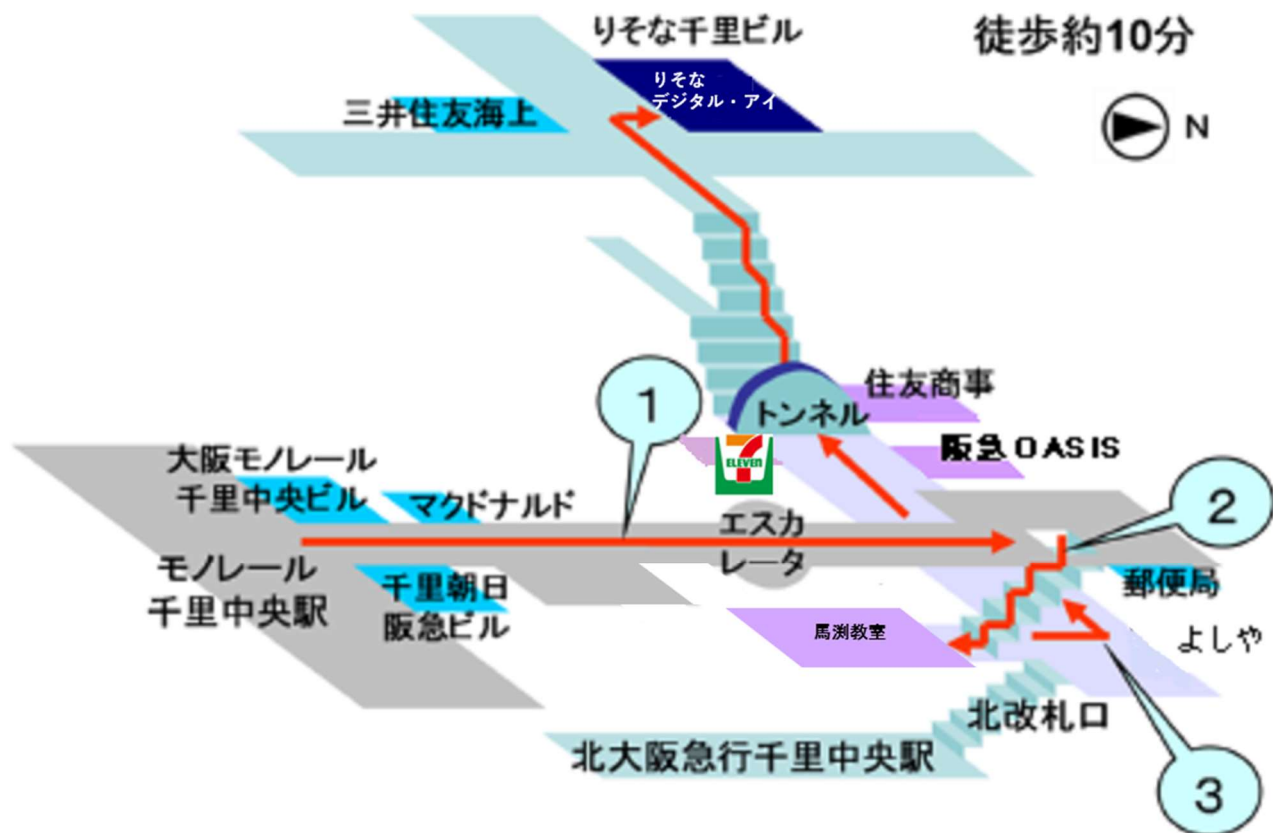

## 北大阪急行千里中央駅からの地図(ビル名:りそな千里ビル)

1. 千里中央方面に向って先頭車両の近くにある改札(北改札口)です。北改札口を出て階段を上がり、1Fに着いたところで、左方向にまっすぐ進みます。
2. 右手にスーパー(阪急 OASIS)、左手にコンビニ(セブンイレブン)があり、トンネルを抜け階段を上がり、歩道橋を渡ると「りそな千里ビル」です。

## モノレール千里中央駅からの地図(ビル名:りそな千里ビル)

1. モノレールの改札を出て、アーケードを抜けて行きます。(約 5 分)
2. 正面に家電量販店(ヤマダ電機)が見える広場にあるエスカレーターを降り、右手に道なりに進みます。
3. 前方右手にスーパー(阪急 OASIS)、左手にコンビニ(セブンイレブン)があり、トンネルを抜け階段を上がり、歩道橋を渡ると「りそな千里ビル」です。

# 大阪駅周辺からの地図