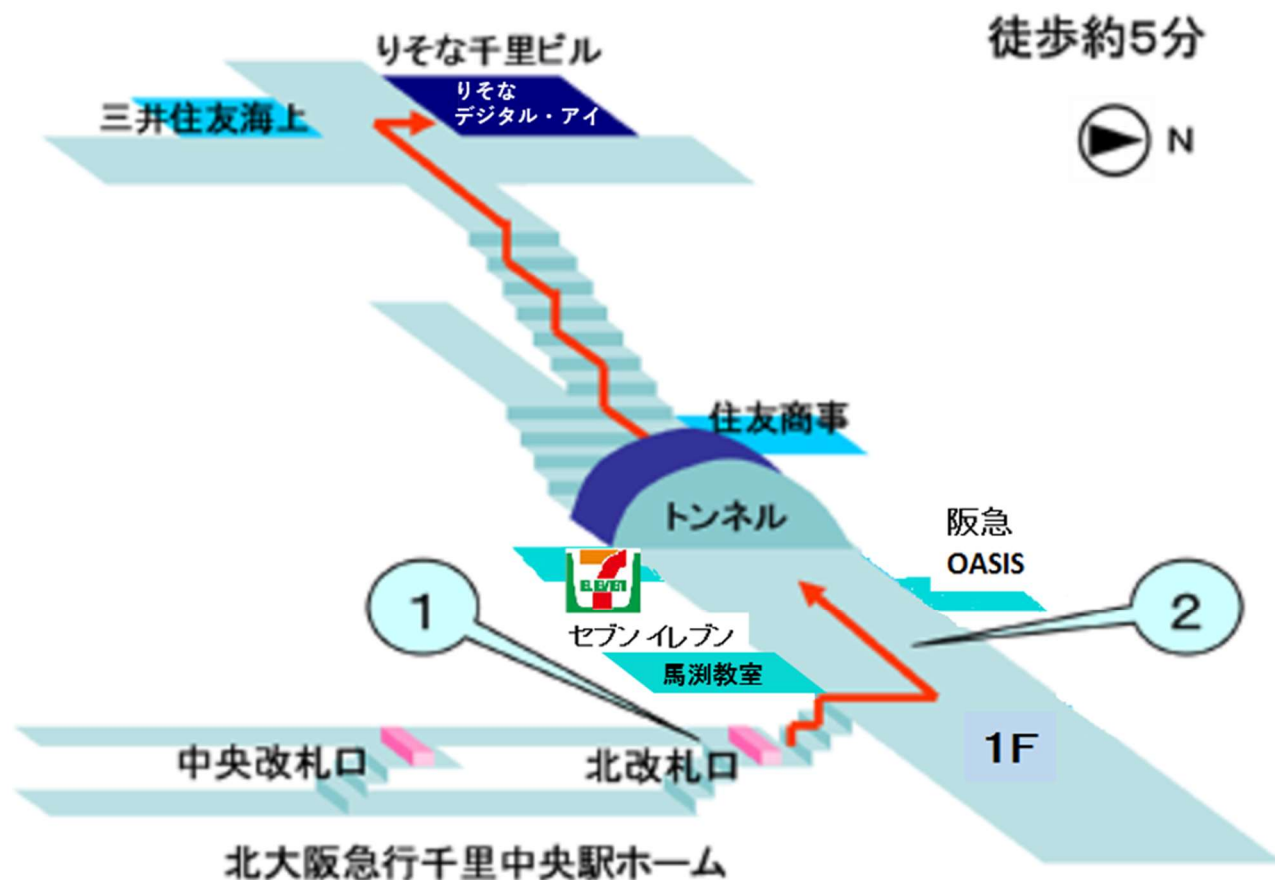

## 北大阪急行千里中央駅からの地図(ビル名:りそな千里ビル)

1. 千里中央方面に向って先頭車両の近くにある改札(北改札口)です。北改札口を出て階段を上がり、1Fに着いたところで、左方向にまっすぐ進みます。
2. 右手にスーパー(阪急 OASIS)、左手にコンビニ(セブンイレブン)があり、トンネルを抜け階段を上がり、歩道橋を渡ると「りそな千里ビル」です。

## モノレール千里中央駅からの地図(ビル名:りそな千里ビル)

1. モノレールの改札を出て、アーケードを抜けて行きます。(約 5 分)
2. 正面に家電量販店(ヤマダ電機)が見える広場にあるエスカレーターを降り、右手に道なりに進みます。
3. 前方右手にスーパー(阪急 OASIS)、左手にコンビニ(セブンイレブン)があり、トンネルを抜け階段を上がり、歩道橋を渡ると「りそな千里ビル」です。

# 大阪駅周辺からの地図