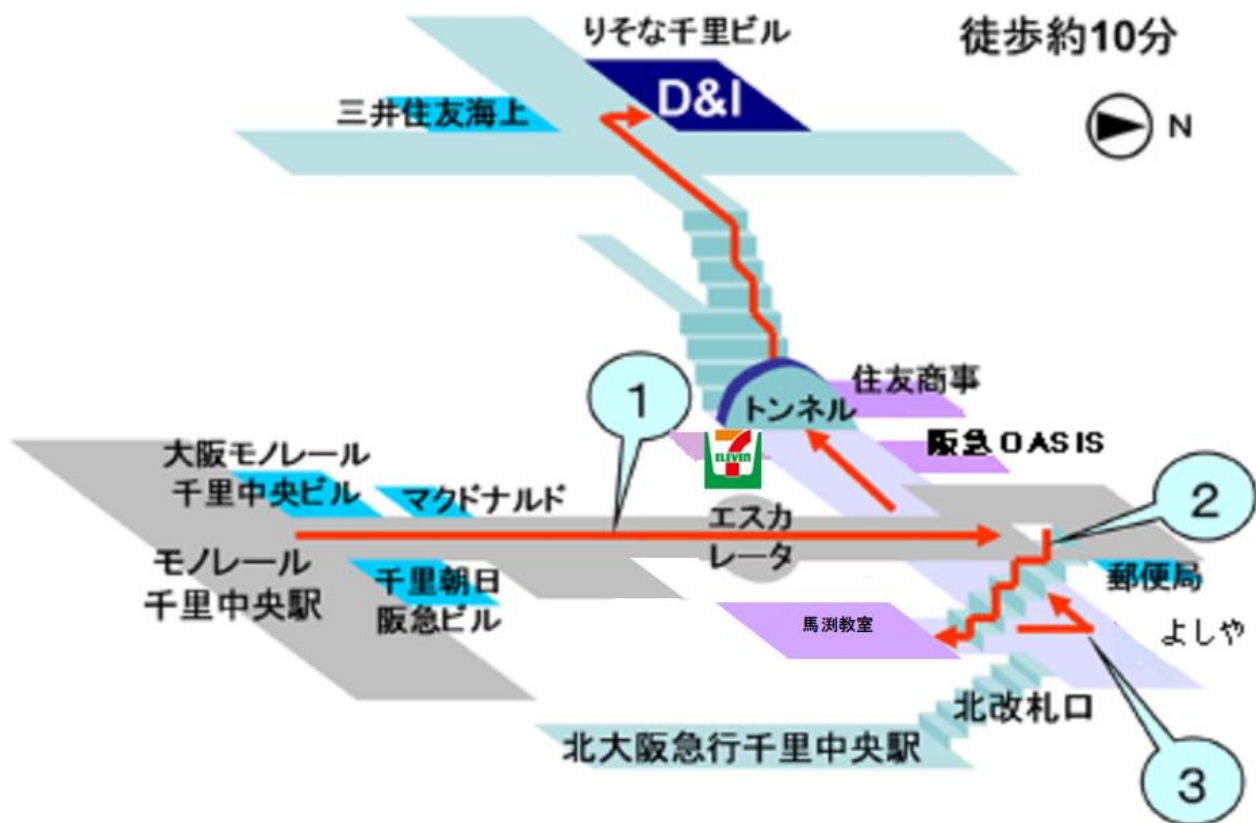

北大阪急行千里中央駅からの地図(ビル名:りそな千里ビル)

1. 千里中央方面に向って先頭車両の近くにある改札(北改札口)です。北改札口を出て階段を上がり、1Fに着いたところで、左方向にまっすぐ進みます。
2. 右手にスーパー(阪急 OASIS)、左手にコンビニ(セブンイレブン)があり、トンネルを抜け階段を上がり、歩道橋を渡ると「りそな千里ビル」です。

モノレール千里中央駅からの地図(ビル名:りそな千里ビル)

1. モノレールの改札を出て、アーケードを抜けて行きます。(約 5 分)
2. 正面に家電量販店(ヤマダ電機)が見える広場にあるエスカレーターを降り、右手に道なりに進みます。
3. 前方右手にスーパー(阪急 OASIS)、左手にコンビニ(セブンイレブン)があり、トンネルを抜け階段を上がり、歩道橋を渡ると「りそな千里ビル」です。