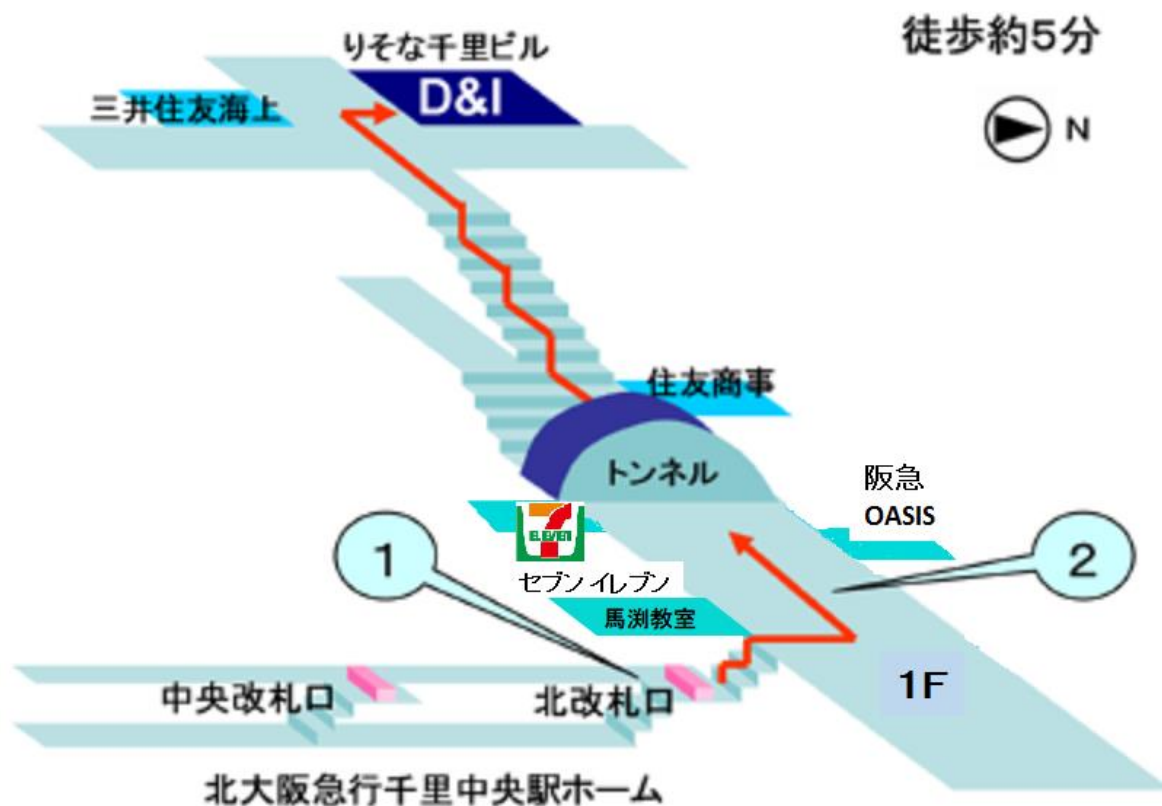

北大阪急行千里中央駅からの地図(ビル名:りそな千里ビル)

1. 千里中央方面に向って先頭車両の近くにある改札(北改札口)です。北改札口を出て階段を上がり、1Fに着いたところで、左方向にまっすぐ進みます。
2. 右手にスーパー(阪急 OASIS)、左手にコンビニ(セブンイレブン)があり、トンネルを抜け階段を上がり、歩道橋を渡ると「りそな千里ビル」です。

モノレール千里中央駅からの地図(ビル名:りそな千里ビル)

1. モノレールの改札を出て、アーケードを抜けて行きます。(約 5 分)
2. 正面に家電量販店(ヤマダ電機)が見える広場にあるエスカレーターを降り、右手に道なりに進みます。
3. 前方右手にスーパー(阪急 OASIS)、左手にコンビニ(セブンイレブン)があり、トンネルを抜け階段を上がり、歩道橋を渡ると「りそな千里ビル」です。