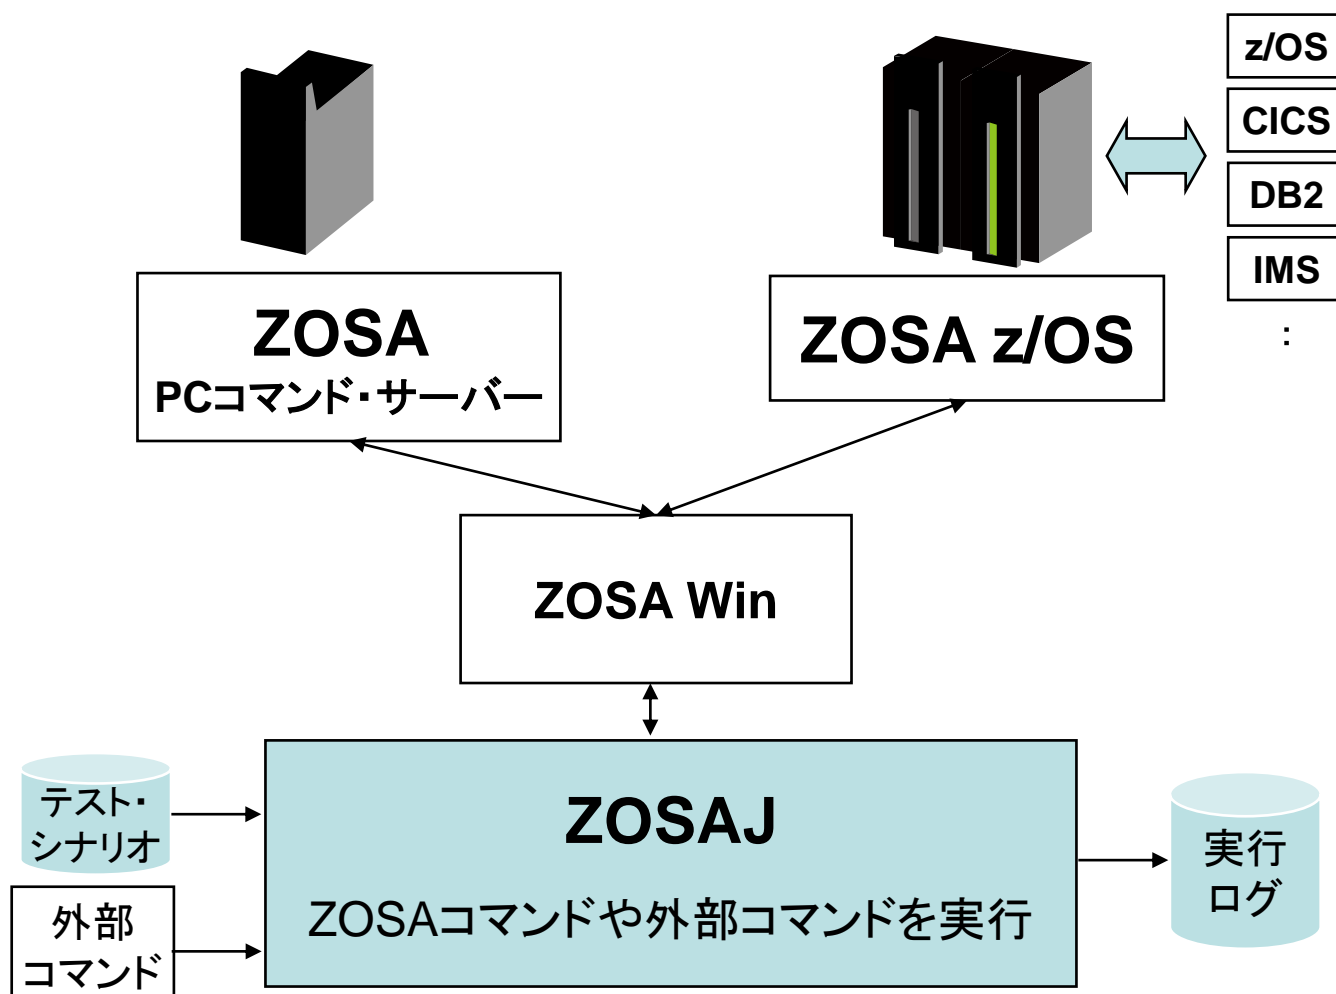

煌くsBARU! z/OSシステム基盤向けテスト自動化支援ソリューション

sBARU for z/OS

Spreadsheet-Based Auto Run Unit

z/OSプラットフォームのシステム基盤(ミドルウェア)のテスト自動化を支援するソリューションです。PCおよびz/OSに導入したコンポーネント(ZOSA)が協調して動作します。スプレッドシートに直感的に記述したテスト・シナリオをsBARUが自動実行します。テスト実行後の資料収集も支援します。シンプルで分かり易いシナリオ記述ですのでテスト対象範囲は柔軟です。

- 直感的に記述したテスト・シナリオを自動実行可能
- z/OSシステムのテストを自動化(ミドルウェア更改時のリグレッション・テストなど)
- z/OS環境のテスト・ログをPC上に収集

内容

sBARU for z/OSはz/OSプラットフォームのシステム基盤(ミドルウェア)のテスト自動化を支援するソリューションです。PCおよびz/OSに導入したコンポーネント(ZOSA)が協調して動作します。スプレッドシートに直感的に記述したテスト・シナリオを自動実行します。